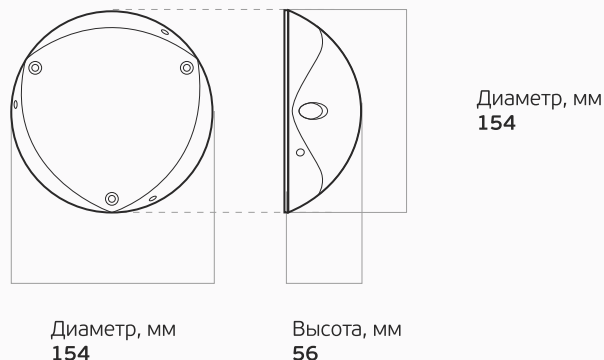

## Основные характеристики

-  **10 Вт**  
Мощность
-  **IP 66**  
Степень защиты
-  **5 лет**  
Гарантия
-  **1050 - 1112 лм**  
Световой поток
-  **Д**  
Диаграммы
-  **100 000 часов**  
Срок службы

## Вес и габариты

Диаметр, мм  
154

Высота, мм  
56

Диаметр, мм  
154

Вес, кг: **0,4**