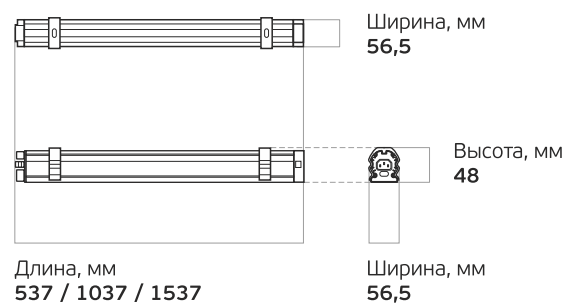

Вес и габариты ²

² Значения соответствуют:
L-trade Standart Easy Lock 16 / 32 / 55

Вес, кг: **0,9 / 1,6 / 2,5**

L-trade Standart – универсальное решение для самых разных объектов

Цельнометаллический
алюминиевый профиль
светильника изготовлен
методом экструзии