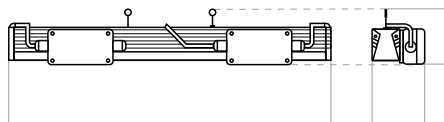

Вес и габариты²

Высота, мм
108

Длина, мм
1018 / 1518 / 2018 / 3018

Ширина, мм
99

² Значения соответствуют:
L-fusion 36 / 55 / 70 / 110

Вес, кг: 3,3 / 3,8 / 4,7 / 5,6

L-fusion Retail Em – безопасность и стабильная работа в аварийном режиме