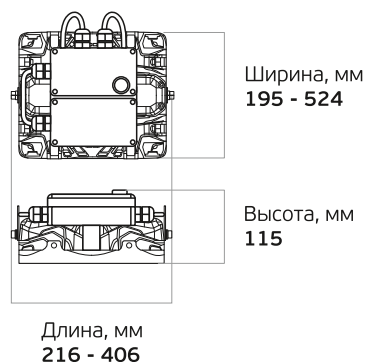

L-pixel Em

Модульный светильник
с блоком аварийного питания

LEDEL

Правильный свет –
выгодный свет®

- Производственные помещения
- Логистические центры
- Спортивные объекты

Основные характеристики

- 50 - 300 Вт**
Мощность
- IP 66**
Степень защиты
- 5 лет**
Гарантия
- 7500 - 45000 лм**
Световой поток
- 100 000 часов**
Срок службы
- Д, К15, Г30, Г60**
Диаграммы

от 165 до 430 ¹
50
≥ 0,95
≤ 2
от +1 до +35
УХЛ 4
I

Вес и габариты

Вес, кг*: **1,9 - 14,6**

*для подвешеного исполнения

Технические характеристики актуальны при номинальном напряжении – 220-230 В.

¹ Не рекомендуется эксплуатировать светильник при межфазном подключении к сети питания переменным током ввиду возможного возникновения в ней аperiodических переходных процессов