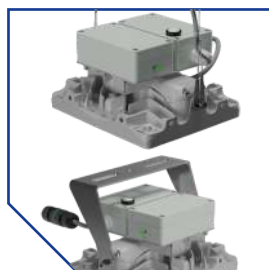

L-pixel EM – модульный светильник с блоком аварийного питания

БАП с кнопкой контроля
исправности режима
аварийного освещения

2 типа крепления:
подвес или кронштейн

Модульная конструкция.
Светильник может состоять
из одного двух, трёх, четырёх
или шести модулей