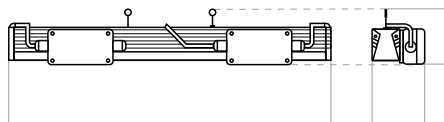

Вес и габариты²

Длина, мм
1018 / 1518 / 2018 / 3018

Ширина, мм
99

Высота, мм
108

² Значения соответствуют:
L-fusion 36 / 55 / 70 / 110

Вес, кг: 3,3 / 3,8 / 4,7 / 5,6

L-fusion Retail Em – безопасность и стабильная работа в аварийном режиме