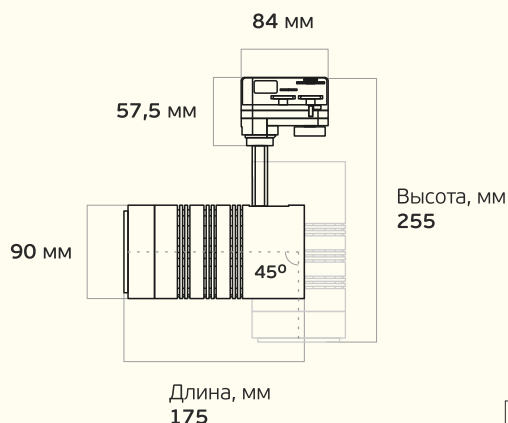

## Основные характеристики

-  **10 – 40 Вт**  
Мощность
-  **IP 20**  
Степень защиты
-  **5 лет**  
Гарантия
-  **1100 – 4000 лм**  
Световой поток
-  **K15-Г60**  
Диаграммы
-  **100 000 часов**  
Срок службы

## Вес и габариты<sup>2</sup>

## L-spot – адаптируется под ваше пространство

Регулируемый угол светораспределения варьируется в диапазоне от 15° до 60°

Крепление на шинопровод позволяет менять расположение без дополнительных усилий

Низкое энергопотребление бережет бюджет и не создает дополнительную нагрузку на электрические сети