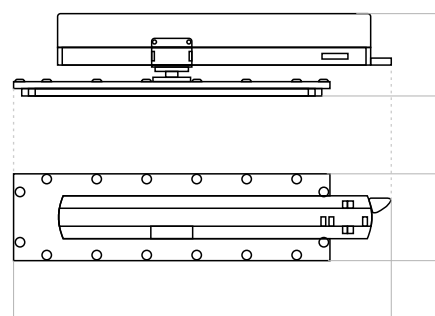

Вес и габариты

65

Высота, мм

70

Ширина, мм

301

Длина, мм

Вес, кг: **0,35**