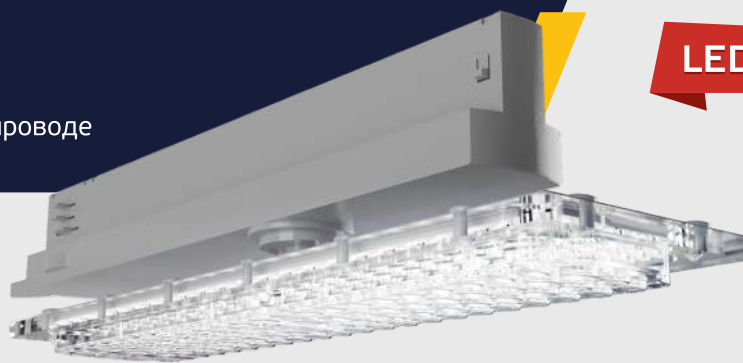

L-store Lite

Компактный светильник с креплением на шинопроводе

LEDEL

Общее или акцентное освещение в магазинах

Освещение музеев, автосалонов, галерей и стендов

Основные характеристики

20 - 40 Вт

Мощность

IP20

Степень защиты

5 лет

Гарантия

2900 - 5500 лм

Световой поток

Д, К15, Г25, Г90, Г30x70

КСС

L-store Lite – компактный светильник с креплением на шинопроводе

Серийно выпускается в 3-х цветах корпуса по RAL: 7038, 9003, 9005

Компактный размер и облегченный корпус уменьшают нагрузку на шинопровод