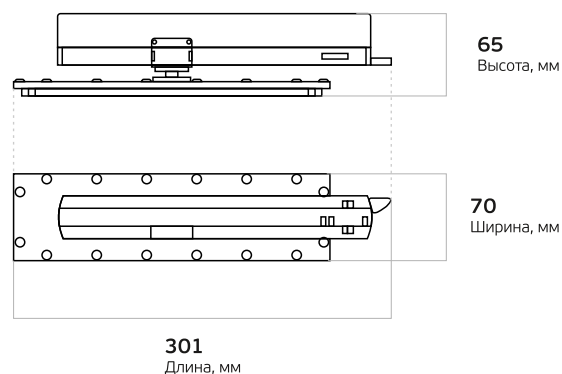

L-store Lite

Компактный светильник с креплением на шинопроводе

LEDEL

-  Общее или акцентное освещение в магазинах
-  Освещение музеев, автосалонов, галерей и стендов

Основные характеристики

-  **20 - 40 Вт**
Мощность
-  **IP20**
Степень защиты
-  **5 лет**
Гарантия
-  **2900 - 5500 лм**
Световой поток
-  **Д, К15, Г25, Г90, Г30x70**
КСС
-  **100 000 часов**
Срок службы

Вес и габариты

Вес, кг: **0,35**

L-store Lite – компактный светильник с креплением на шинопроводе

Серийно выпускается в 3-х цветах корпуса по RAL: 7038, 9003, 9005

Компактный размер и облегченный корпус уменьшают нагрузку на шинопровод