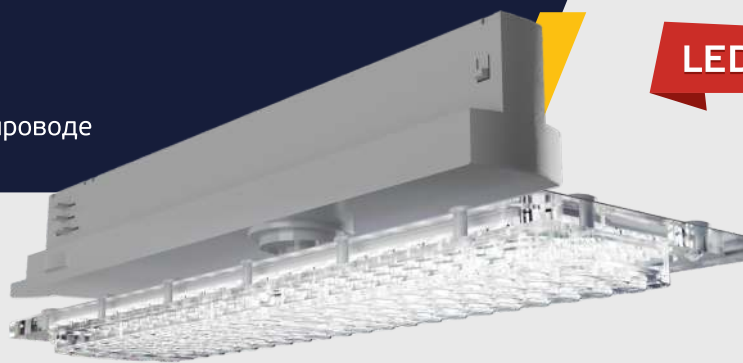

L-store Lite

Компактный светильник с креплением на шинопроводе

LEDEL

-  Общее или акцентное освещение в магазинах
-  Освещение музеев, автосалонов, галерей и стендов

Основные характеристики

-  **20 - 40 Вт**
Мощность
-  **IP20**
Степень защиты
-  **5 лет**
Гарантия
-  **2900 - 5500 лм**
Световой поток
-  **Д, К15, Г25, Г90, Г30x70**
КСС
-  **100 000 часов**
Срок службы

Вес и габариты

Вес, кг: **0,35**

L-store Lite – компактный светильник с креплением на шинопроводе

Серийно выпускается в 3-х цветах корпуса по RAL: 7038, 9003, 9005

Компактный размер и облегченный корпус уменьшают нагрузку на шинопровод