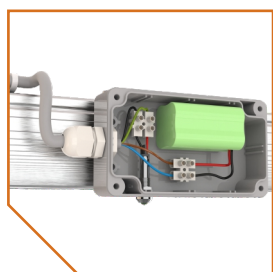

## L-fusion Retail Em – безопасность и стабильная работа в аварийном режиме

Световой поток в аварийном режиме - 200 лм

Драйвер собственной разработки, который обеспечивает защиту светильника от перегрева короткого замыкания и МКС-помех