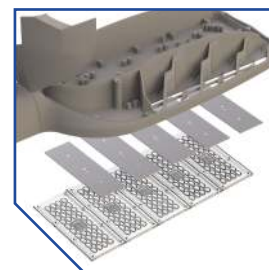

Вес и габариты²

Ширина, мм
240

Длина, мм
548 / 627

Высота, мм
104

Ширина, мм
240

² Значения соответствуют:
Street X1 Pro /
Street X1 Pro с поворотным креплением

Вес, кг: **3,5 / 4,0**

Street X1 Pro – профессиональное решение для освещения дорог

К заказу доступны три вида корпуса:

- алюминиевый,
- композитный,
- алюминий + композит

Драйвер LEDEL обеспечивает трехступенчатую систему защиты от микросекундных помех до 10 кВ, скачков напряжения до 430 В и перегрева