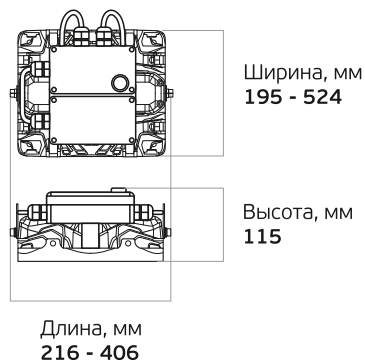

L-pixel Em

Модульный светильник
с блоком аварийного питания

LEDEL

Правильный свет –
выгодный свет®

- Производственные помещения
- Логистические центры
- Спортивные объекты

Основные характеристики

- 50 - 300 Вт**
Мощность
- IP 66**
Степень защиты
- 5 лет**
Гарантия
- 7500 - 45000 лм**
Световой поток
- 100 000 часов**
Срок службы
- Д, К15, Г30, Г60**
Диаграммы

| |
|-----------------------------------|
| от 165 до 430 ¹ |
| 50 |
| ≥ 0,95 |
| ≤ 2 |
| от +1 до +35 |
| УХЛ 4 |
| I |

Вес и габариты

Вес, кг*: **1,9 - 14,6**

Технические характеристики актуальны при номинальном напряжении – 220-230 В.