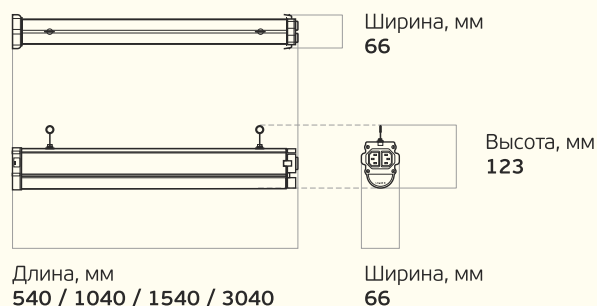

## Вес и габариты<sup>2</sup>

<sup>2</sup> Значения соответствуют:  
L-trade II Easy Lock 2.0  
20 / 45 / 65 / 130

Вес, кг: **0,8 / 1,3 / 1,8 / 3,2**