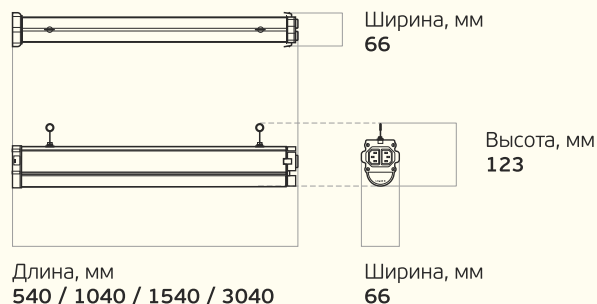

## Вес и габариты<sup>2</sup>

<sup>2</sup> Значения соответствуют:  
L-trade II Easy Lock 2.0  
20 / 45 / 65 / 130

Вес, кг: **0,8 / 1,3 / 1,8 / 3,2**