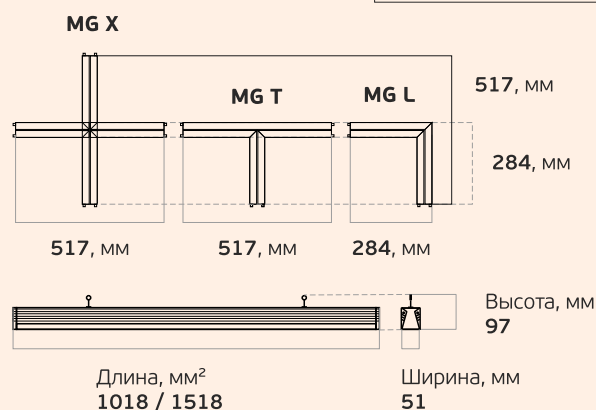

Вес и габариты

Вес, кг: 2,0 / 1,5 / 1,0
MG X MG T MG L

² Значения соответствуют:
L-fusion 30 / 45, 60

Вес, кг: 1,1 / 1,6 ²

L-fusion Office MG – ограничен только фантазией

Система крепления позволяет соединить светильники между собой в различные геометрические фигуры

Система крепления позволяет соединить светильники между собой в непрерывные магистральные секции до 40 метров

Опционально доступно встраиваемое крепление

На сайте компании можно подробно ознакомиться с полным каталогом продукции, узнать свежие новости