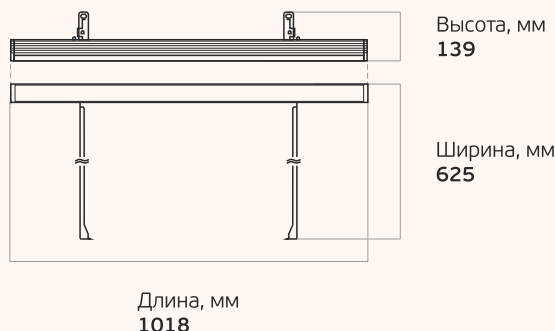

Вес и габариты

Вес, кг: **2,1**