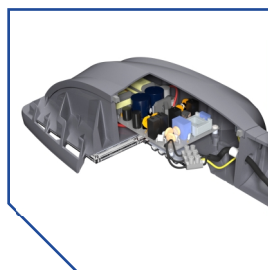

Вес и габариты

² Значения соответствуют:
Street X1 / Street X1 с поворотным креплением

Вес, кг: **2,6 / 3,1**

Street X1 – универсальное решение для дорог любого типа

Сверхэффективные светодиоды
ООО «ПК Клевер» российского
производства