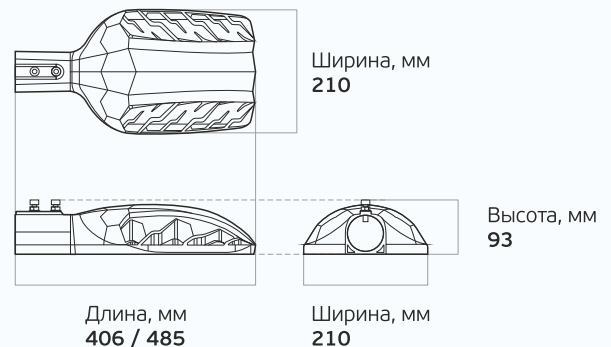

Вес и габариты

² Значения соответствуют:
Street X1 / Street X1 с поворотным креплением

Вес, кг: **2,6 / 3,1**

Street X1 – универсальное решение для дорог любого типа

Сверхэффективные светодиоды
ООО «ПК Клевер» российского
производства