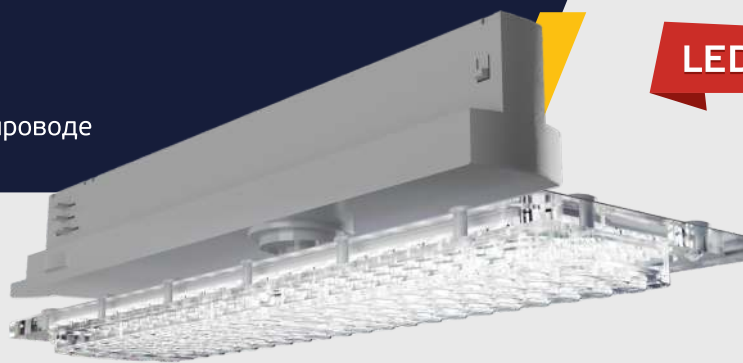

# L-store Lite

Компактный светильник с креплением на шинопроводе

LEDEL

-  Общее или акцентное освещение в магазинах
-  Освещение музеев, автосалонов, галерей и стендов

## L-store Lite – компактный светильник с креплением на шинопроводе

Серийно выпускается в 3-х цветах корпуса по RAL: 7038, 9003, 9005

Компактный размер и облегченный корпус уменьшают нагрузку на шинопровод