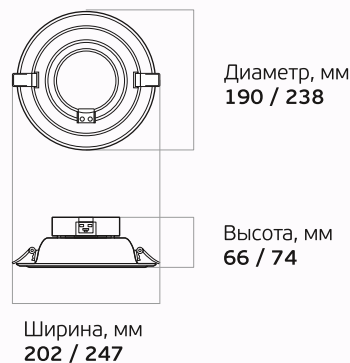

Вес и габариты

Ширина, мм
202 / 247

Диаметр, мм
190 / 238

Высота, мм
66 / 74

² Значения соответствуют:
Radian NEW 15 / Radian NEW 25

Вес, кг: **0,3 / 0,4**

Radian NEW – универсальное решение

Светильник встраивается в гипсокартонные, реечные потолки, а также в подвесную систему грильято