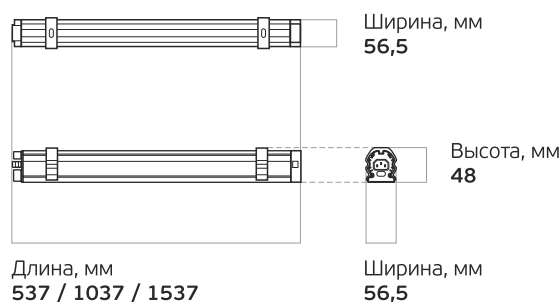

## Вес и габариты <sup>2</sup>

<sup>2</sup> Значения соответствуют:  
L-trade Standart Easy Lock 16 / 32 / 55

Вес, кг: **0,9 / 1,6 / 2,5**