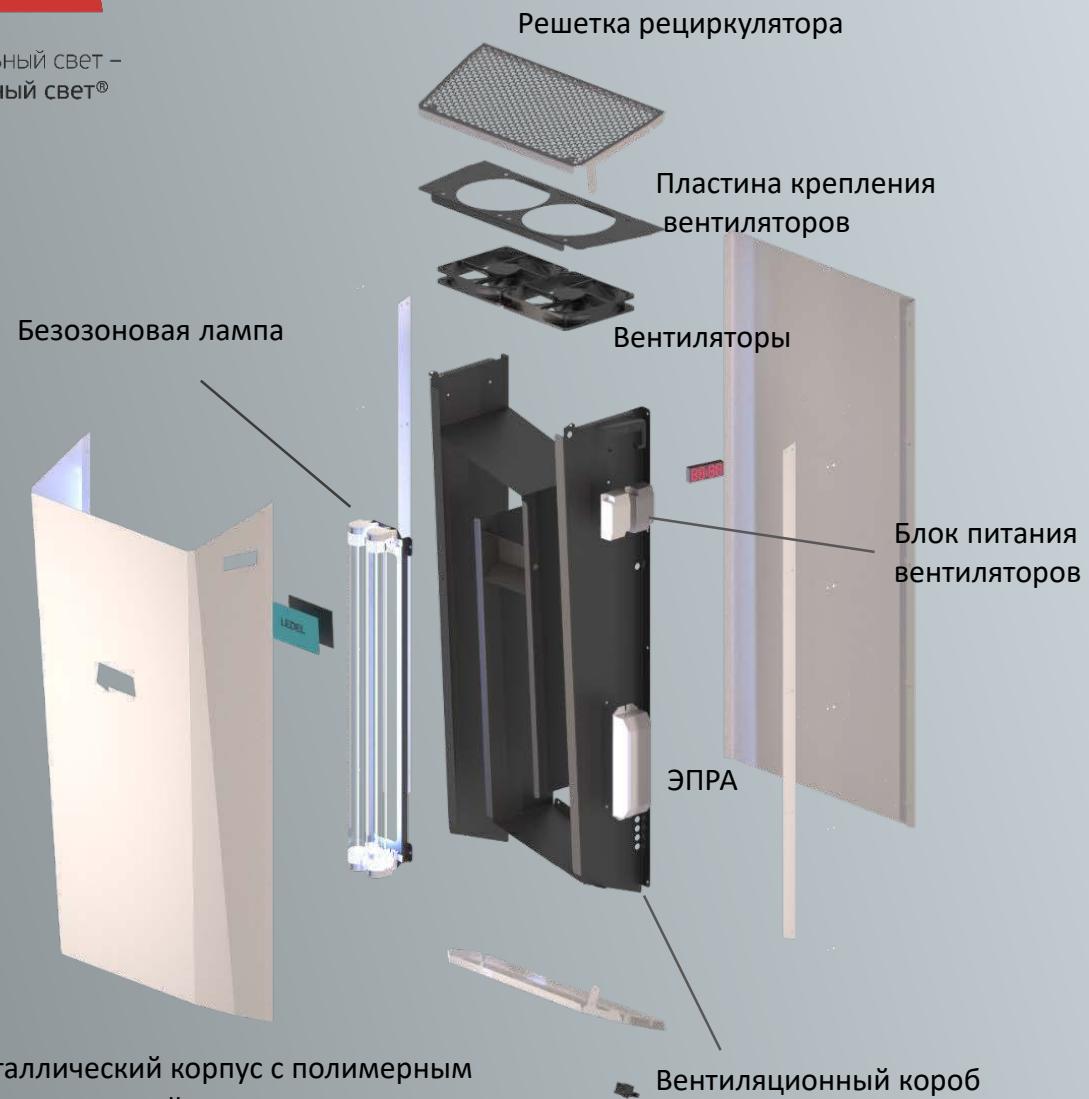

LEDEL

Правильный свет –
выгодный свет®