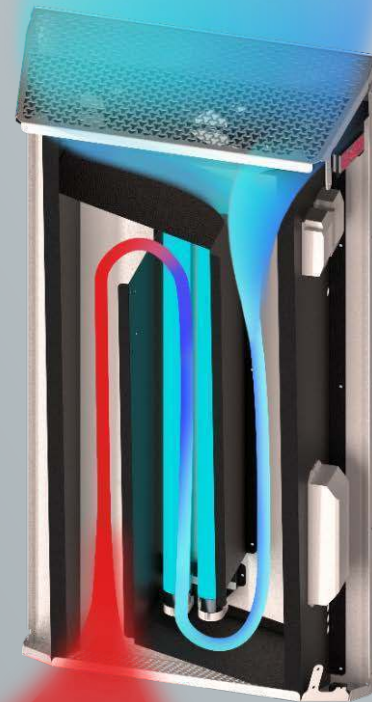

LEDEL

Правильный свет –
выгодный свет®

L-protect

Рециркуляторы LEDEL