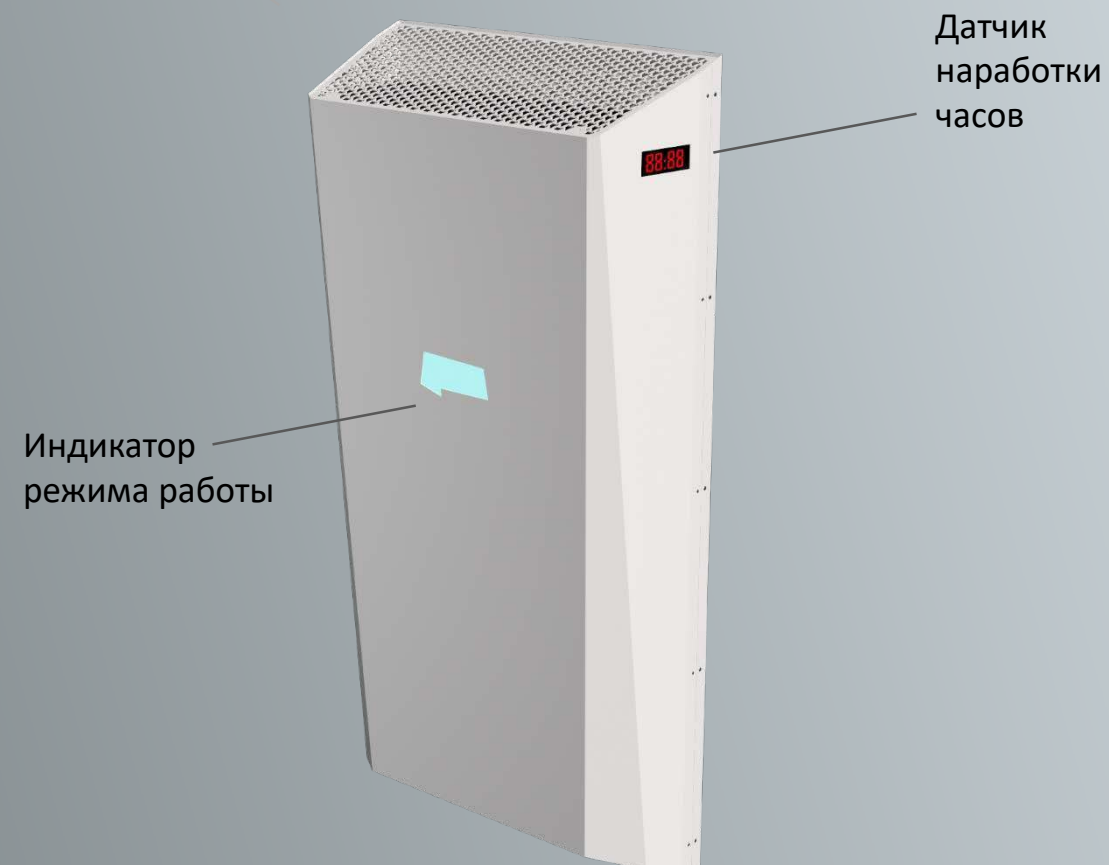

* потребляемая мощность от установленных внутри ламп

** не входит в комплект продукта

***без учета ресурса лампы

Рециркулятор L-protect

LEDEL

Правильный свет –
выгодный свет®

L-protect – эффективное средство борьбы с вирусами, благодаря работе встроенных в корпус газоразрядных бактерицидных УФ-ламп, с длиной волны УФ-излучения 254нм, обеззараживающих воздух в помещении.

Циркуляция воздуха с помощью встроенных в корпус бесшумных вентиляторов позволяет очистить воздух с производительностью до **60 м³/час**.

LEDEL

Правильный свет –
выгодный свет®

Варианты крепления

Совместим со стандартными передвижными опорами