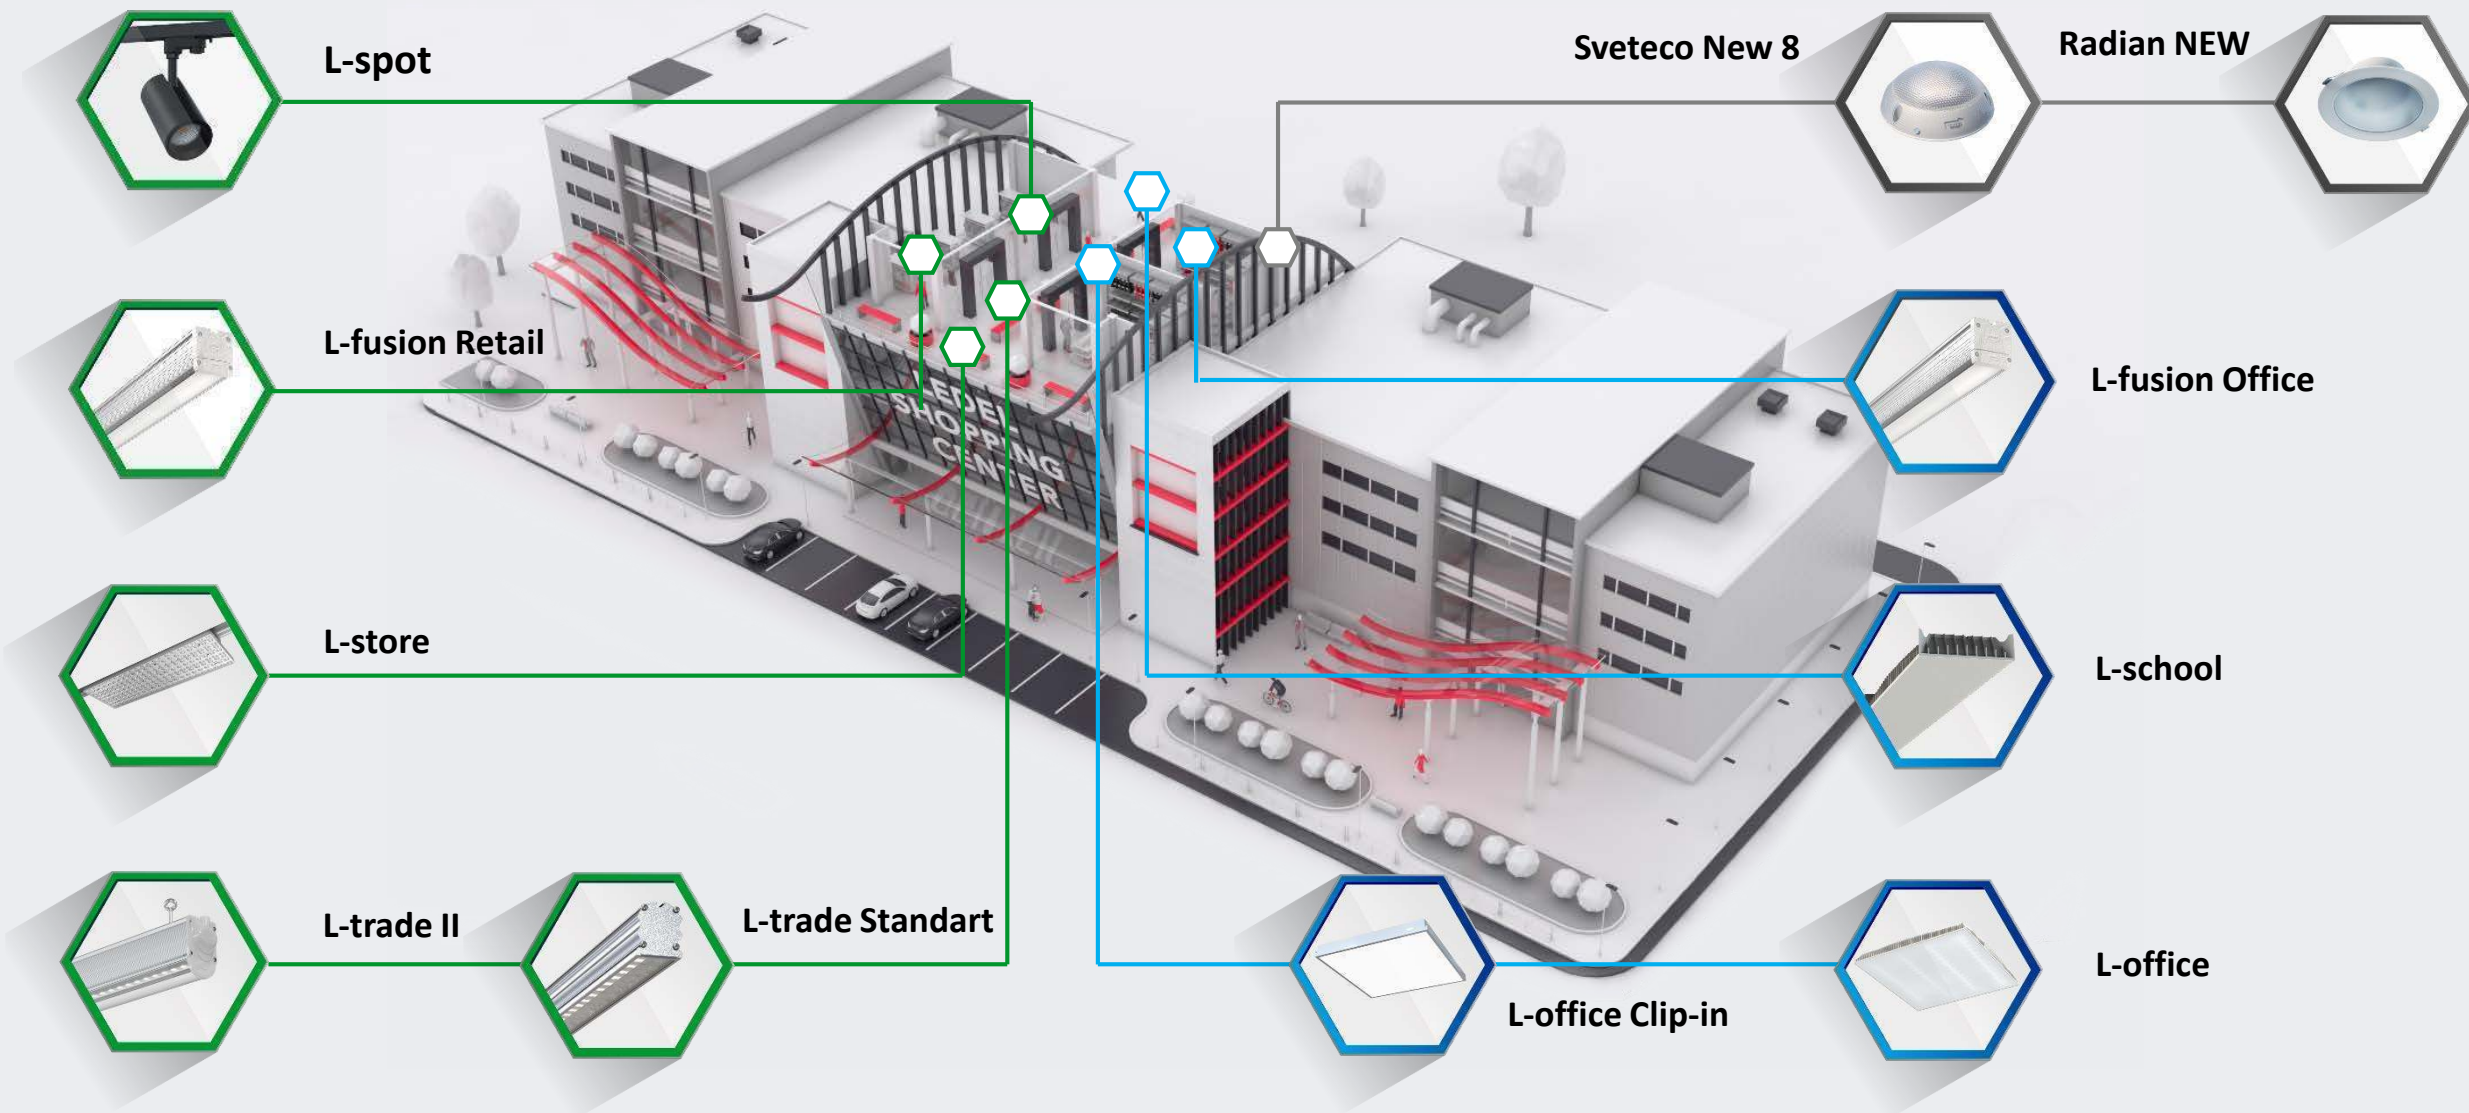

Освещение коммерческого объекта

Правильный свет –
выгодный свет®