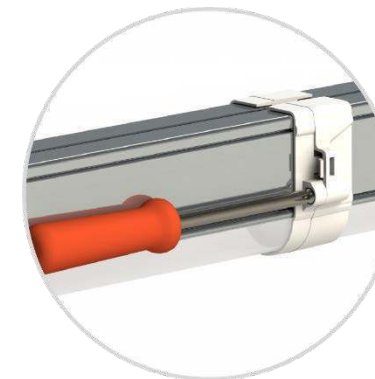

L-trade II

Система Easy Lock 2.0

Для того, чтобы клиент сэкономил деньги уже на этапе монтажа, LEDEL разработал систему Easy Lock 2.0.

Крепление (монтажный блок) Easy Lock 2.0 с электрическими разъемами позволяет последовательно соединить светильники в одну линию от одной точки питания.

LEDEL

Правильный свет –
выгодный свет®

1

2

3

4

5

6