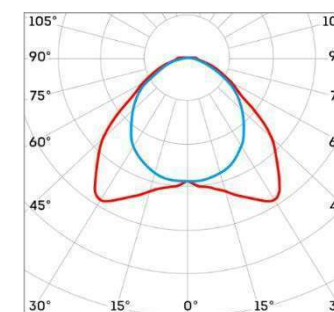

L-store

Эффективное распределение светового потока

Диаграммы Д, ГСП105, ГСП05, ГСП2

Вторичная оптика позволяет максимально эффективно использовать светильник в зависимости от характеристик освещаемого помещения. Световой поток может быть направлен узкими пучками света либо равномерно распределен по всей освещаемой поверхности.

Помимо стандартных, в L-store используются диаграммы, разработанные инженерами LEDEL. Они позволяют закрывать практически все потребности клиента: светильник может выполнять как функции торгового светильника для общего освещения, так и «акцентника».

LEDEL

Правильный свет –
выгодный свет®

Д

ГСП2

ГСП05

ГСП105