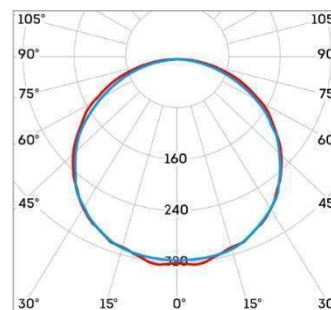

L-store

Эффективное распределение светового потока

Диаграммы Д, ГСП105, ГСП05, ГСП2

Вторичная оптика позволяет максимально эффективно использовать светильник в зависимости от характеристик освещаемого помещения. Световой поток может быть направлен узкими пучками света либо равномерно распределен по всей освещаемой поверхности.

Помимо стандартных, в L-store используются диаграммы, разработанные инженерами LEDEL. Они позволяют закрывать практически все потребности клиента: светильник может выполнять как функции торгового светильника для общего освещения, так и «акцентника».

LEDEL

Правильный свет –
выгодный свет®

Д