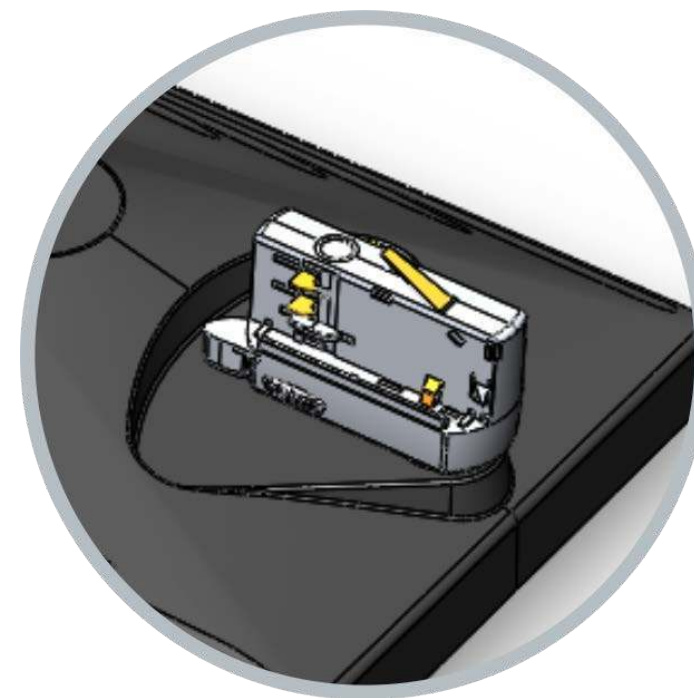

L-store

Адаптируется под ваше пространство

Крепление на шинном проводе позволяет менять расположение светильников без дополнительного демонтажа/монтажа. Таким образом клиент экономит на эксплуатационных расходах и может регулировать освещение в зависимости от своих потребностей.

LEDEL

Правильный свет –
выгодный свет®