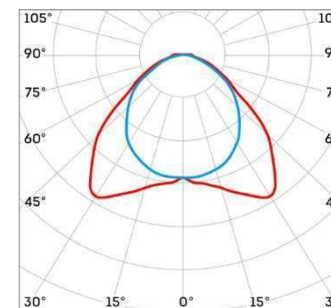

L-trade II

Диаграмма светового распределения

Вторичная оптика позволяет максимально эффективно использовать светильник в зависимости от характеристик освещаемого помещения. Световой поток может быть направлен узкими пучками света либо равномерно распределен по всей освещаемой поверхности

LEDEL

Правильный свет –
выгодный свет®

ГСП 105