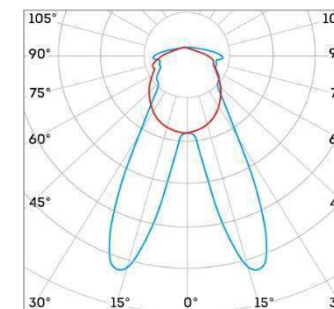

L-store

Эффективное распределение светового потока

Диаграммы Д, ГСП105, ГСП05, ГСП2

Вторичная оптика позволяет максимально эффективно использовать светильник в зависимости от характеристик освещаемого помещения. Световой поток может быть направлен узкими пучками света либо равномерно распределен по всей освещаемой поверхности.

Помимо стандартных, в L-store используются диаграммы, разработанные инженерами LEDEL. Они позволяют закрывать практически все потребности клиента: светильник может выполнять как функции торгового светильника для общего освещения, так и «акцентника».

LEDEL

Правильный свет –
выгодный свет®

Д

ГСП2

ГСП05

ГСП105