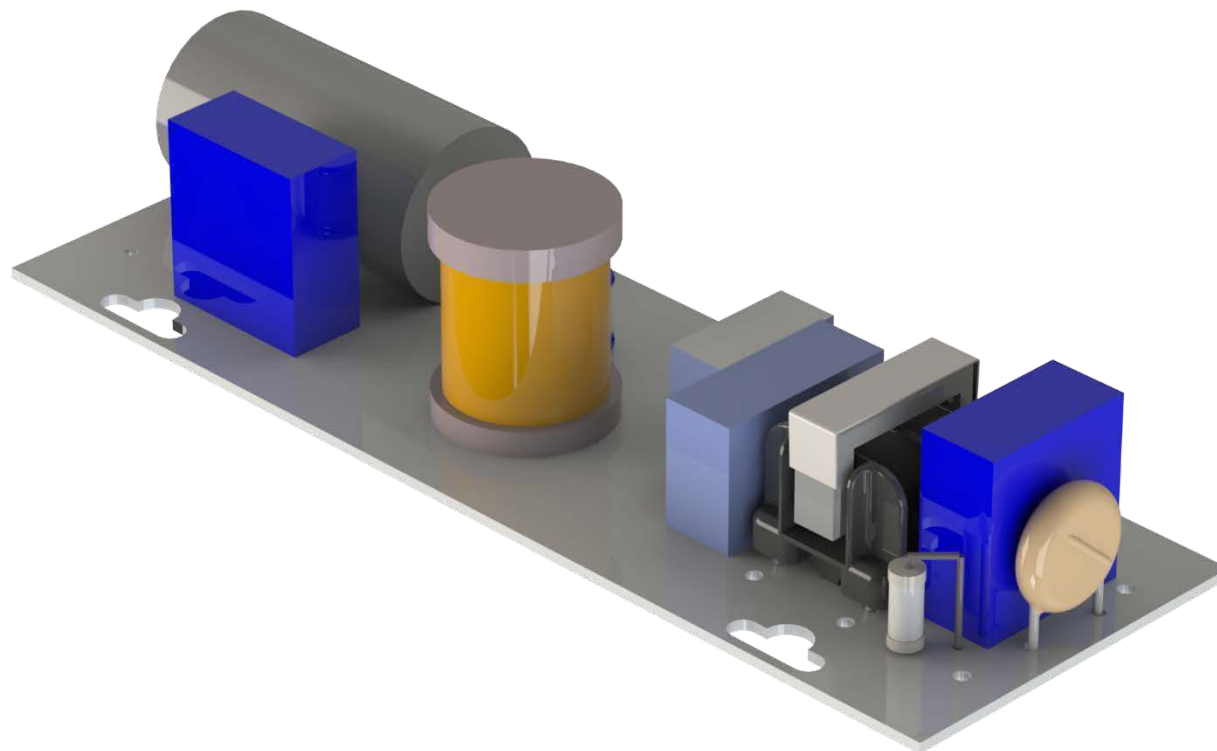

L-fusion Retail

Не боится скачков напряжения

Запатентованный драйвер собственной разработки обеспечивает трехступенчатую систему защиты от микросекундных помех до 2 кВ, скачков напряжения до 265 В и перегрева.

Драйвер обеспечивает максимальную эффективность использования электрической энергии и высокий коэффициент мощности $\lambda = 0,99$

LEDEL

Правильный свет –
выгодный свет®