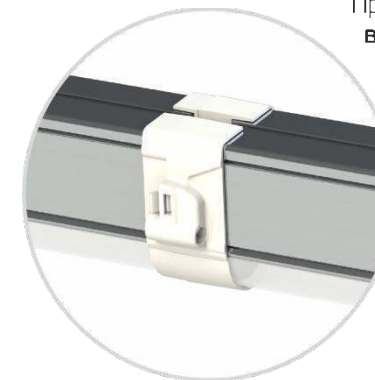

Крепление (монтажный блок) Easy Lock 2.0 с электрическими разъемами позволяет последовательно соединить светильники в одну линию от одной точки питания.

LEDEL

Правильный свет –
выгодный свет®

1

2

3

4

5