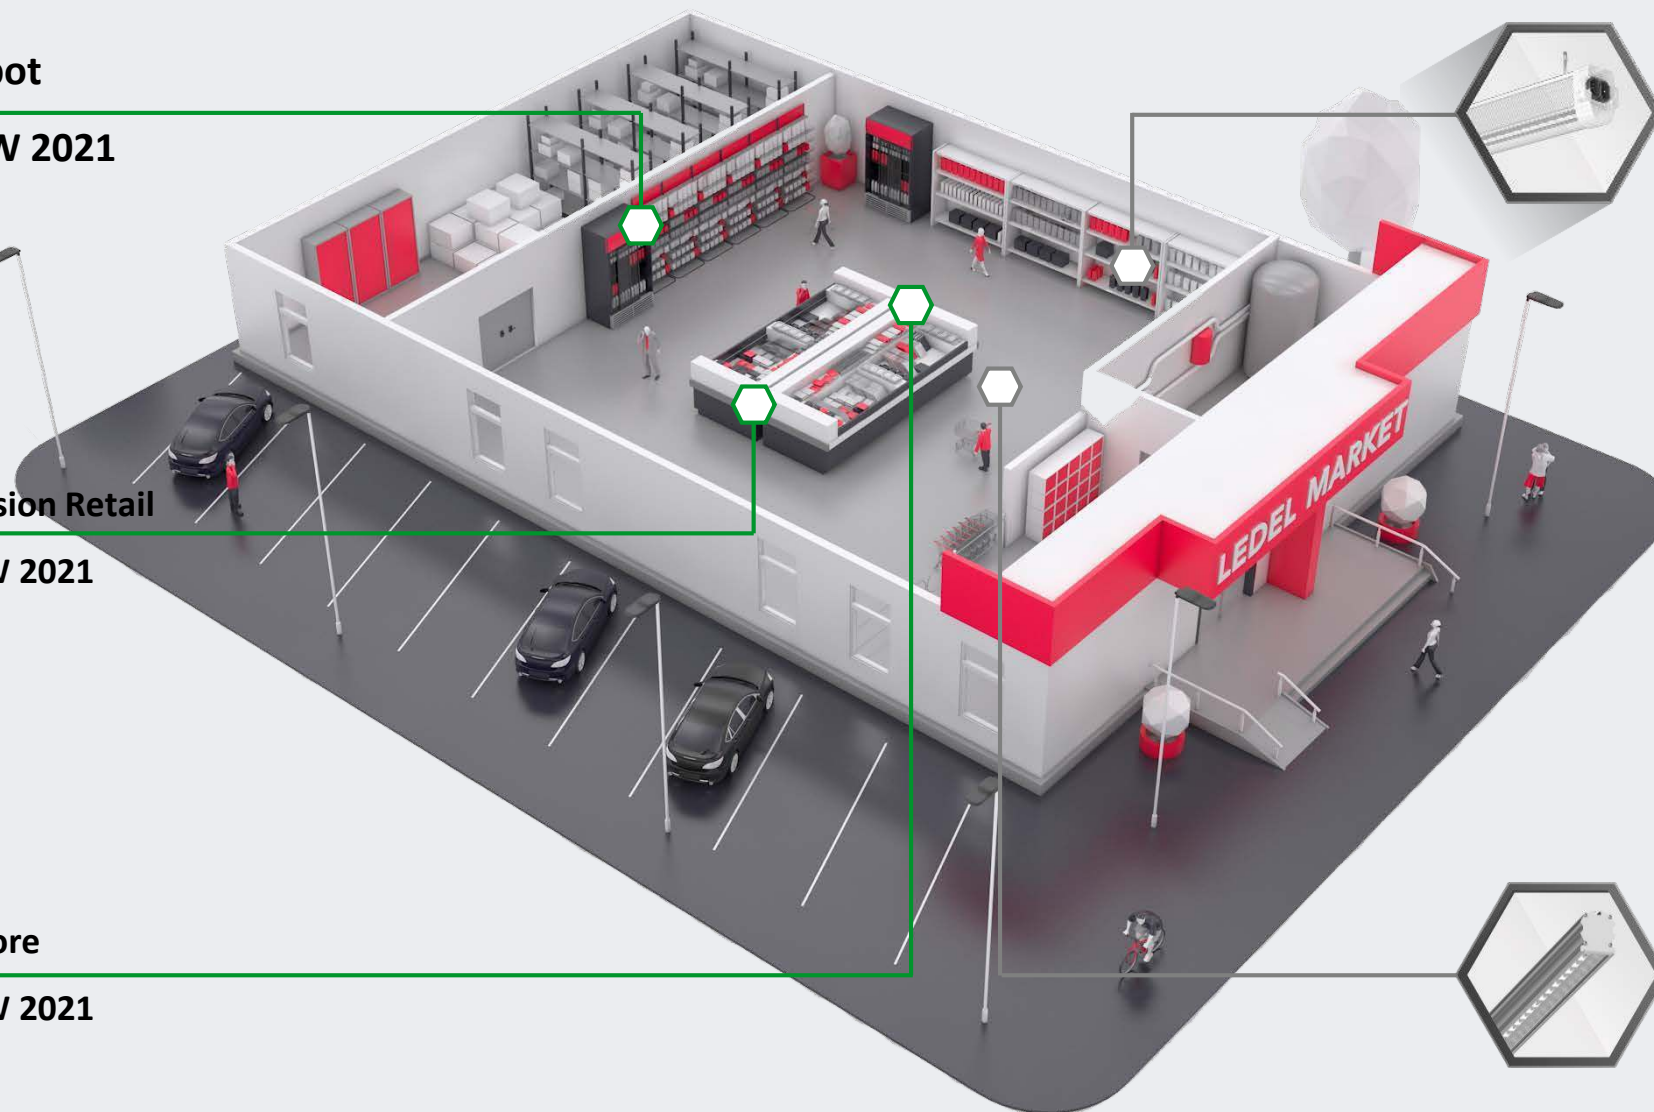

L-spot
NEW 2021

L-fusion Retail
NEW 2021

L-store
NEW 2021

L-trade II

L-trade Standart

L-trade II

Светильники LEDEL разработаны с учетом всех требований к освещению крупных торговых сетей и логистических центров.