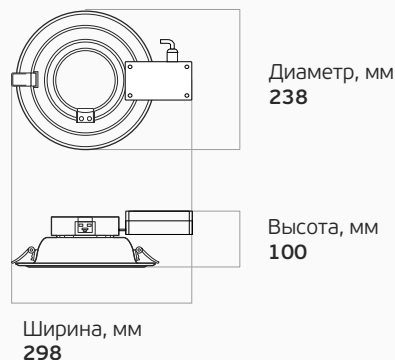

## Основные характеристики

-  **23 Вт**  
Мощность
-  **IP 54**  
Степень защиты
-  **5 лет**  
Гарантия
-  **2400 лм**  
Световой поток
-  **Д**  
Диаграммы
-  **100 000 часов**  
Срок службы

## Вес и габариты

Вес, кг: **1,0**