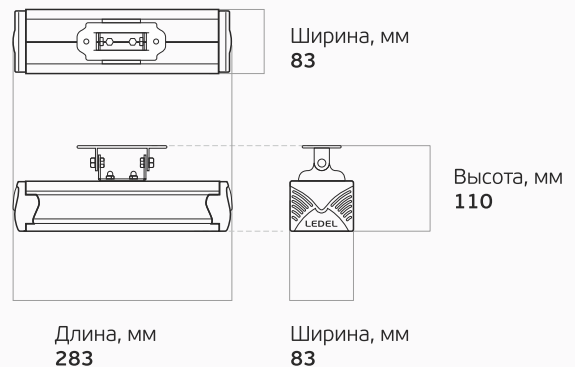

## Вес и габариты

Длина, мм  
283

Ширина, мм  
83

Высота, мм  
110

Вес, кг: **1,0**