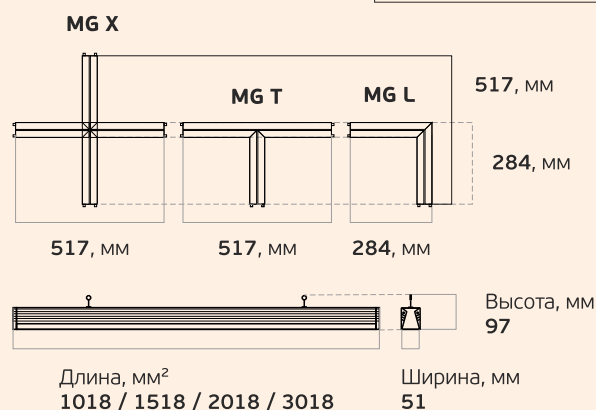

## Вес и габариты

Вес, кг: 2,0 / 1,5 / 1,0  
MG X MG T MG L

<sup>2</sup> Значения соответствуют:  
L-fusion 36 / 55 / 70 / 110

Вес, кг: 1,3 / 2,0 / 2,5 / 2,6