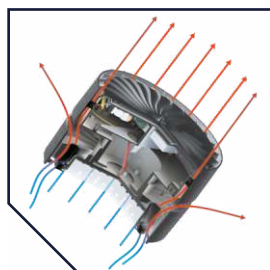

## L-industry II Pro – надежное решение в сфере промышленного освещения

Дополнительное уплотнительное кольцо под крышкой светильника обеспечивает герметичность корпуса IP65

Литой корпус с активным охлаждением обеспечивает эффективный отвод тепла от светильника