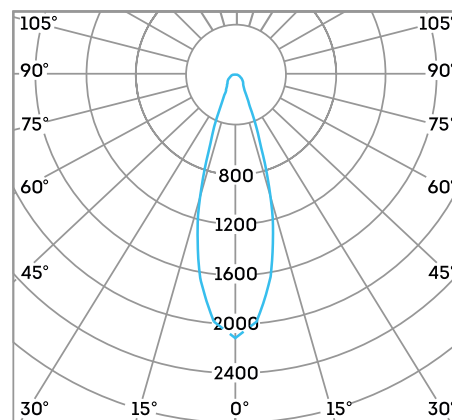

L-lego II banner

ВЫБИРАЙ И ОСВЕЩАЙ

Возможно подобрать светильник (или оптику) под любые задачи.

Световой поток может быть направлен узкими пучками света либо равномерно распределен по всей освещаемой поверхности.

K15

Г30

Г60

Д

LEDEL

Правильный свет -
выгодный свет®