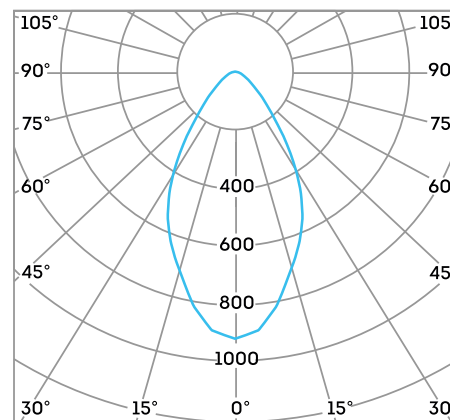

L-lego II banner

ВЫБИРАЙ И ОСВЕЩАЙ

Возможно подобрать светильник (или оптику) под любые задачи.

Световой поток может быть направлен узкими пучками света либо равномерно распределен по всей освещаемой поверхности.

K15

Г30

Г60

Д

LEDEL

Правильный свет -
выгодный свет®