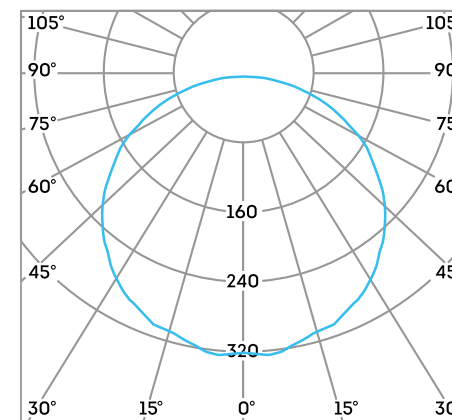

Д

LEDEL

Правильный свет -
выгодный свет®