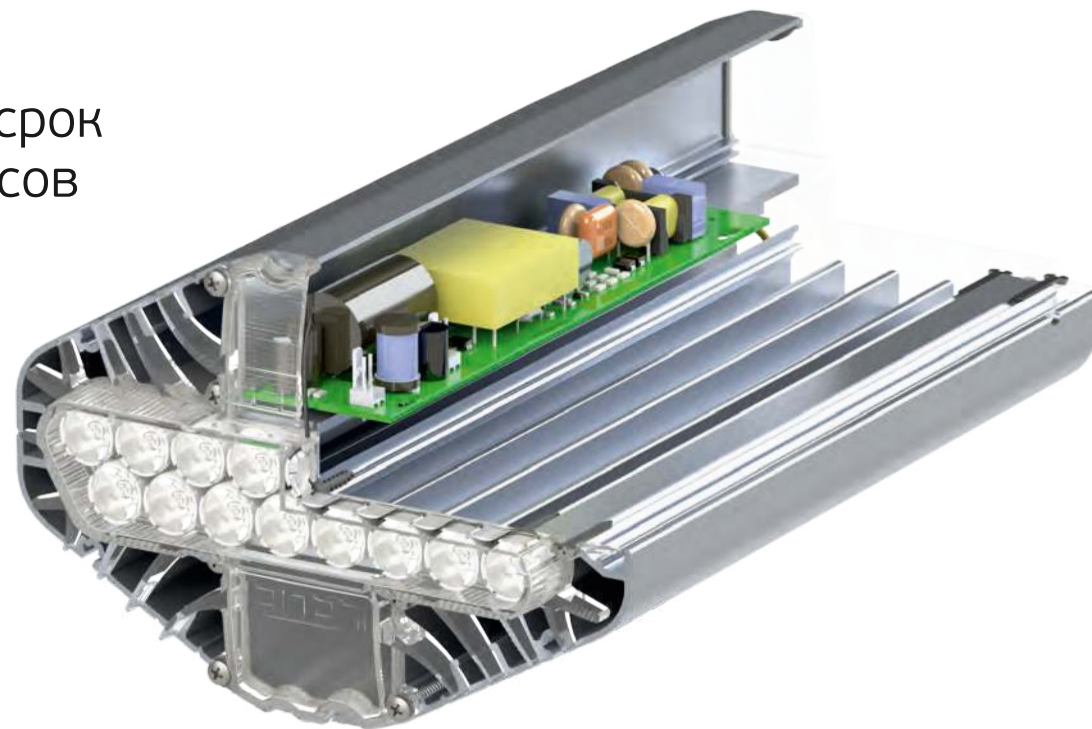

L-lego II banner

ДРАЙВЕР LEDEL

Драйвер адаптирован под российские энергетические сети в соответствии с нормами ГОСТ 13109 и гарантирует срок эксплуатации светильника 100 000 часов

Диапазон напряжения питания переменного тока

от 165 до 265 В

Коэффициент мощности драйвера

$\lambda \geq 0,95$