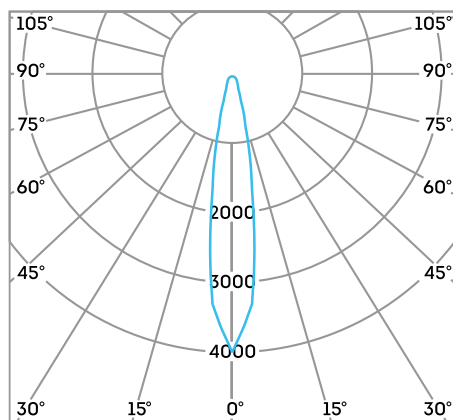

А также предотвращает скопление пыли на корпусе.

L-lego II banner

ВЫБИРАЙ И ОСВЕЩАЙ

Возможно подобрать светильник (или оптику) под любые задачи.

Световой поток может быть направлен узкими пучками света либо равномерно распределен по всей освещаемой поверхности.