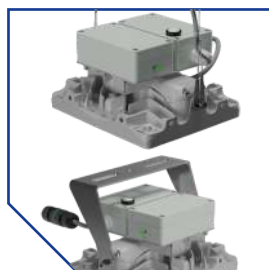

*для подвешенного исполнения

L-pixel EM – модульный светильник с блоком аварийного питания

БАП с кнопкой контроля
исправности режима
аварийного освещения

2 типа крепления:
подвес или кронштейн

Модульная конструкция.
Светильник может состоять
из одного двух, трёх, четырёх
или шести модулей