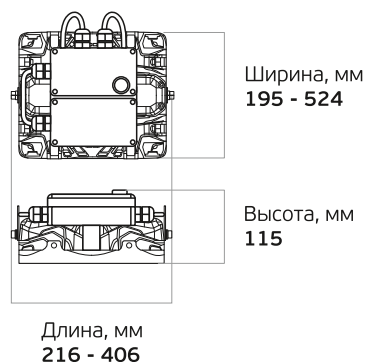

L-pixel Em

Модульный светильник
с блоком аварийного питания

LEDEL

Правильный свет –
выгодный свет®

- Производственные помещения
- Логистические центры
- Спортивные объекты

Основные характеристики

- 50 - 300 Вт**
Мощность
- IP 66**
Степень защиты
- 5 лет**
Гарантия
- 7500 - 45000 лм**
Световой поток
- 100 000 часов**
Срок службы
- Д, К15, Г30, Г60**
Диаграммы

от 165 до 430 ¹
50
≥ 0,95
≤ 2
от +1 до +35
УХЛ 4
I

Вес и габариты

Вес, кг*: **1,9 - 14,6**

Технические характеристики актуальны при номинальном напряжении – 220-230 В.

¹ Не рекомендуется эксплуатировать светильник при межфазном подключении к сети питания переменным током ввиду возможного возникновения в ней аperiodических переходных процессов