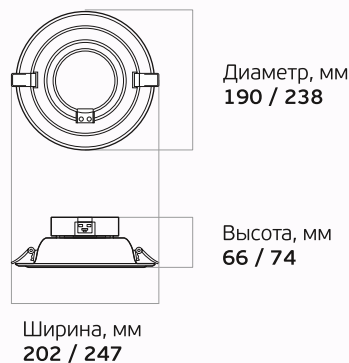

Вес и габариты

Ширина, мм
202 / 247

Диаметр, мм
190 / 238

Высота, мм
66 / 74

² Значения соответствуют:
Radian NEW 15 / Radian NEW 25

Вес, кг: **0,3 / 0,4**

Radian NEW – универсальное решение

Светильник встраивается в гипсокартонные, реечные потолки, а также в подвесную систему грильято